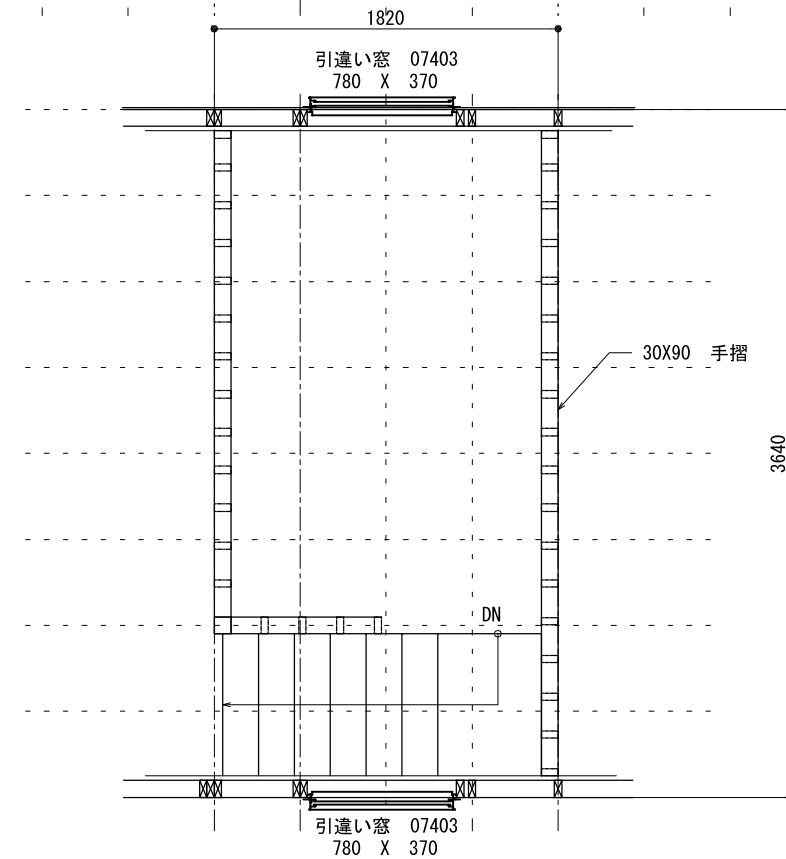

平面図

ロフト平面図

A 軸組図 壁番号ヲ示ス

Houseowner	Series	Trailer House	Appd.	Ckd.	Dnn.	Title	Date
Distributor	Model	オーガストジャパン August Japan				トレーラーハウス プラン	
						Detail	Page
						平面図	1 of 9
						Scale	1/40