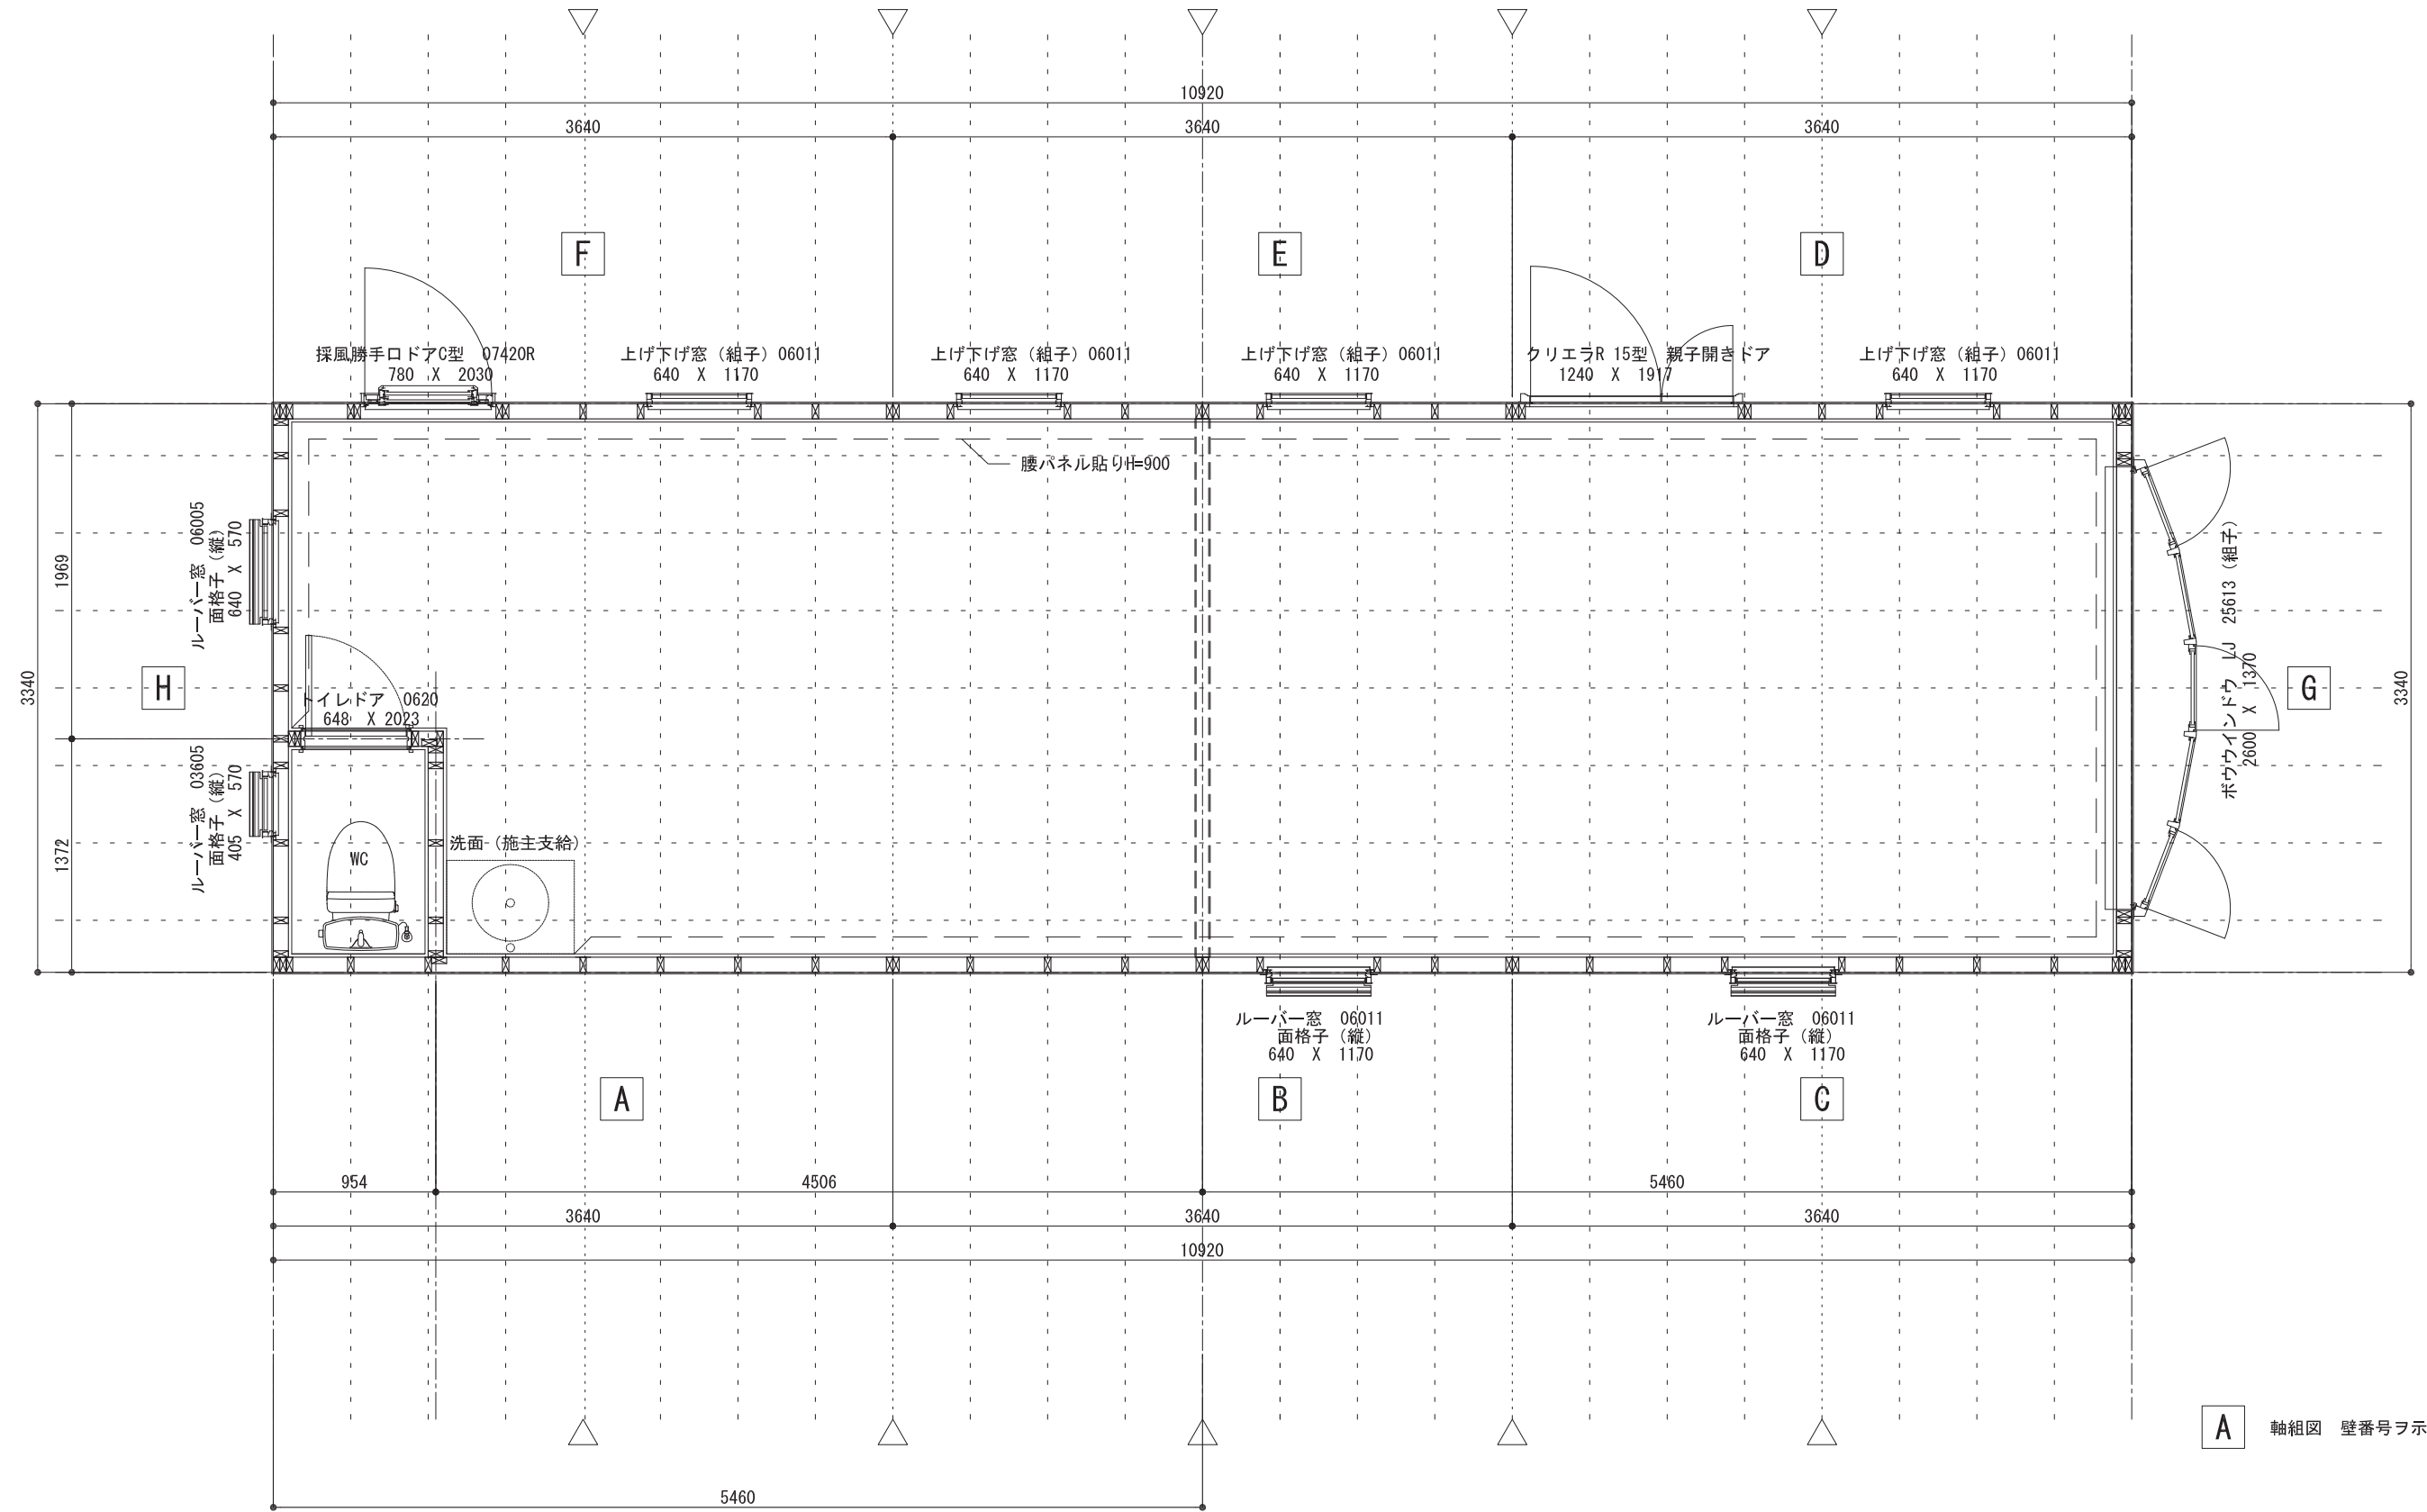

A ユニット

A 軸組図 壁番号ヲ示ス

Houseowner	Series	Trailer House	Appd.	Ckd.	Dnn.	Title	Date
Distributor	Model	オーガストジャパン August Japan				トレーラーハウス プラン 平面図	1 of 8
						Scale 1/40	Page 1 of 8